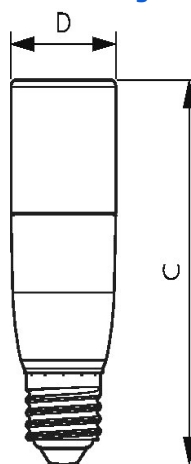

Allgemeine Informationen

Lichttechnologie	LED
Socket	E27
Technischer Typ	9.5-75W
Schaltzyklen	50000X
Nennlebensdauer (Nom)	15000 h

Lichttechnische Eigenschaften

Ähnlichste Farbtemperatur	4000 K
Lichtfarbe	Neutralweiß (CW)
Farbkonsistenz	<6
Farbwiedergabeindex (Nom)	80
Lichtstrom-Neuwert	1050 Lm
Nennlichtstrom (Nom)	1050 Lm
Nennlichtausbeute (Nom)	110 Lm/W
Ausstrahlungswinkel der Licht- quelle	240 °

Produktfoto

Abmessungsskizze

DimC	114 mm
DimD	37 mm